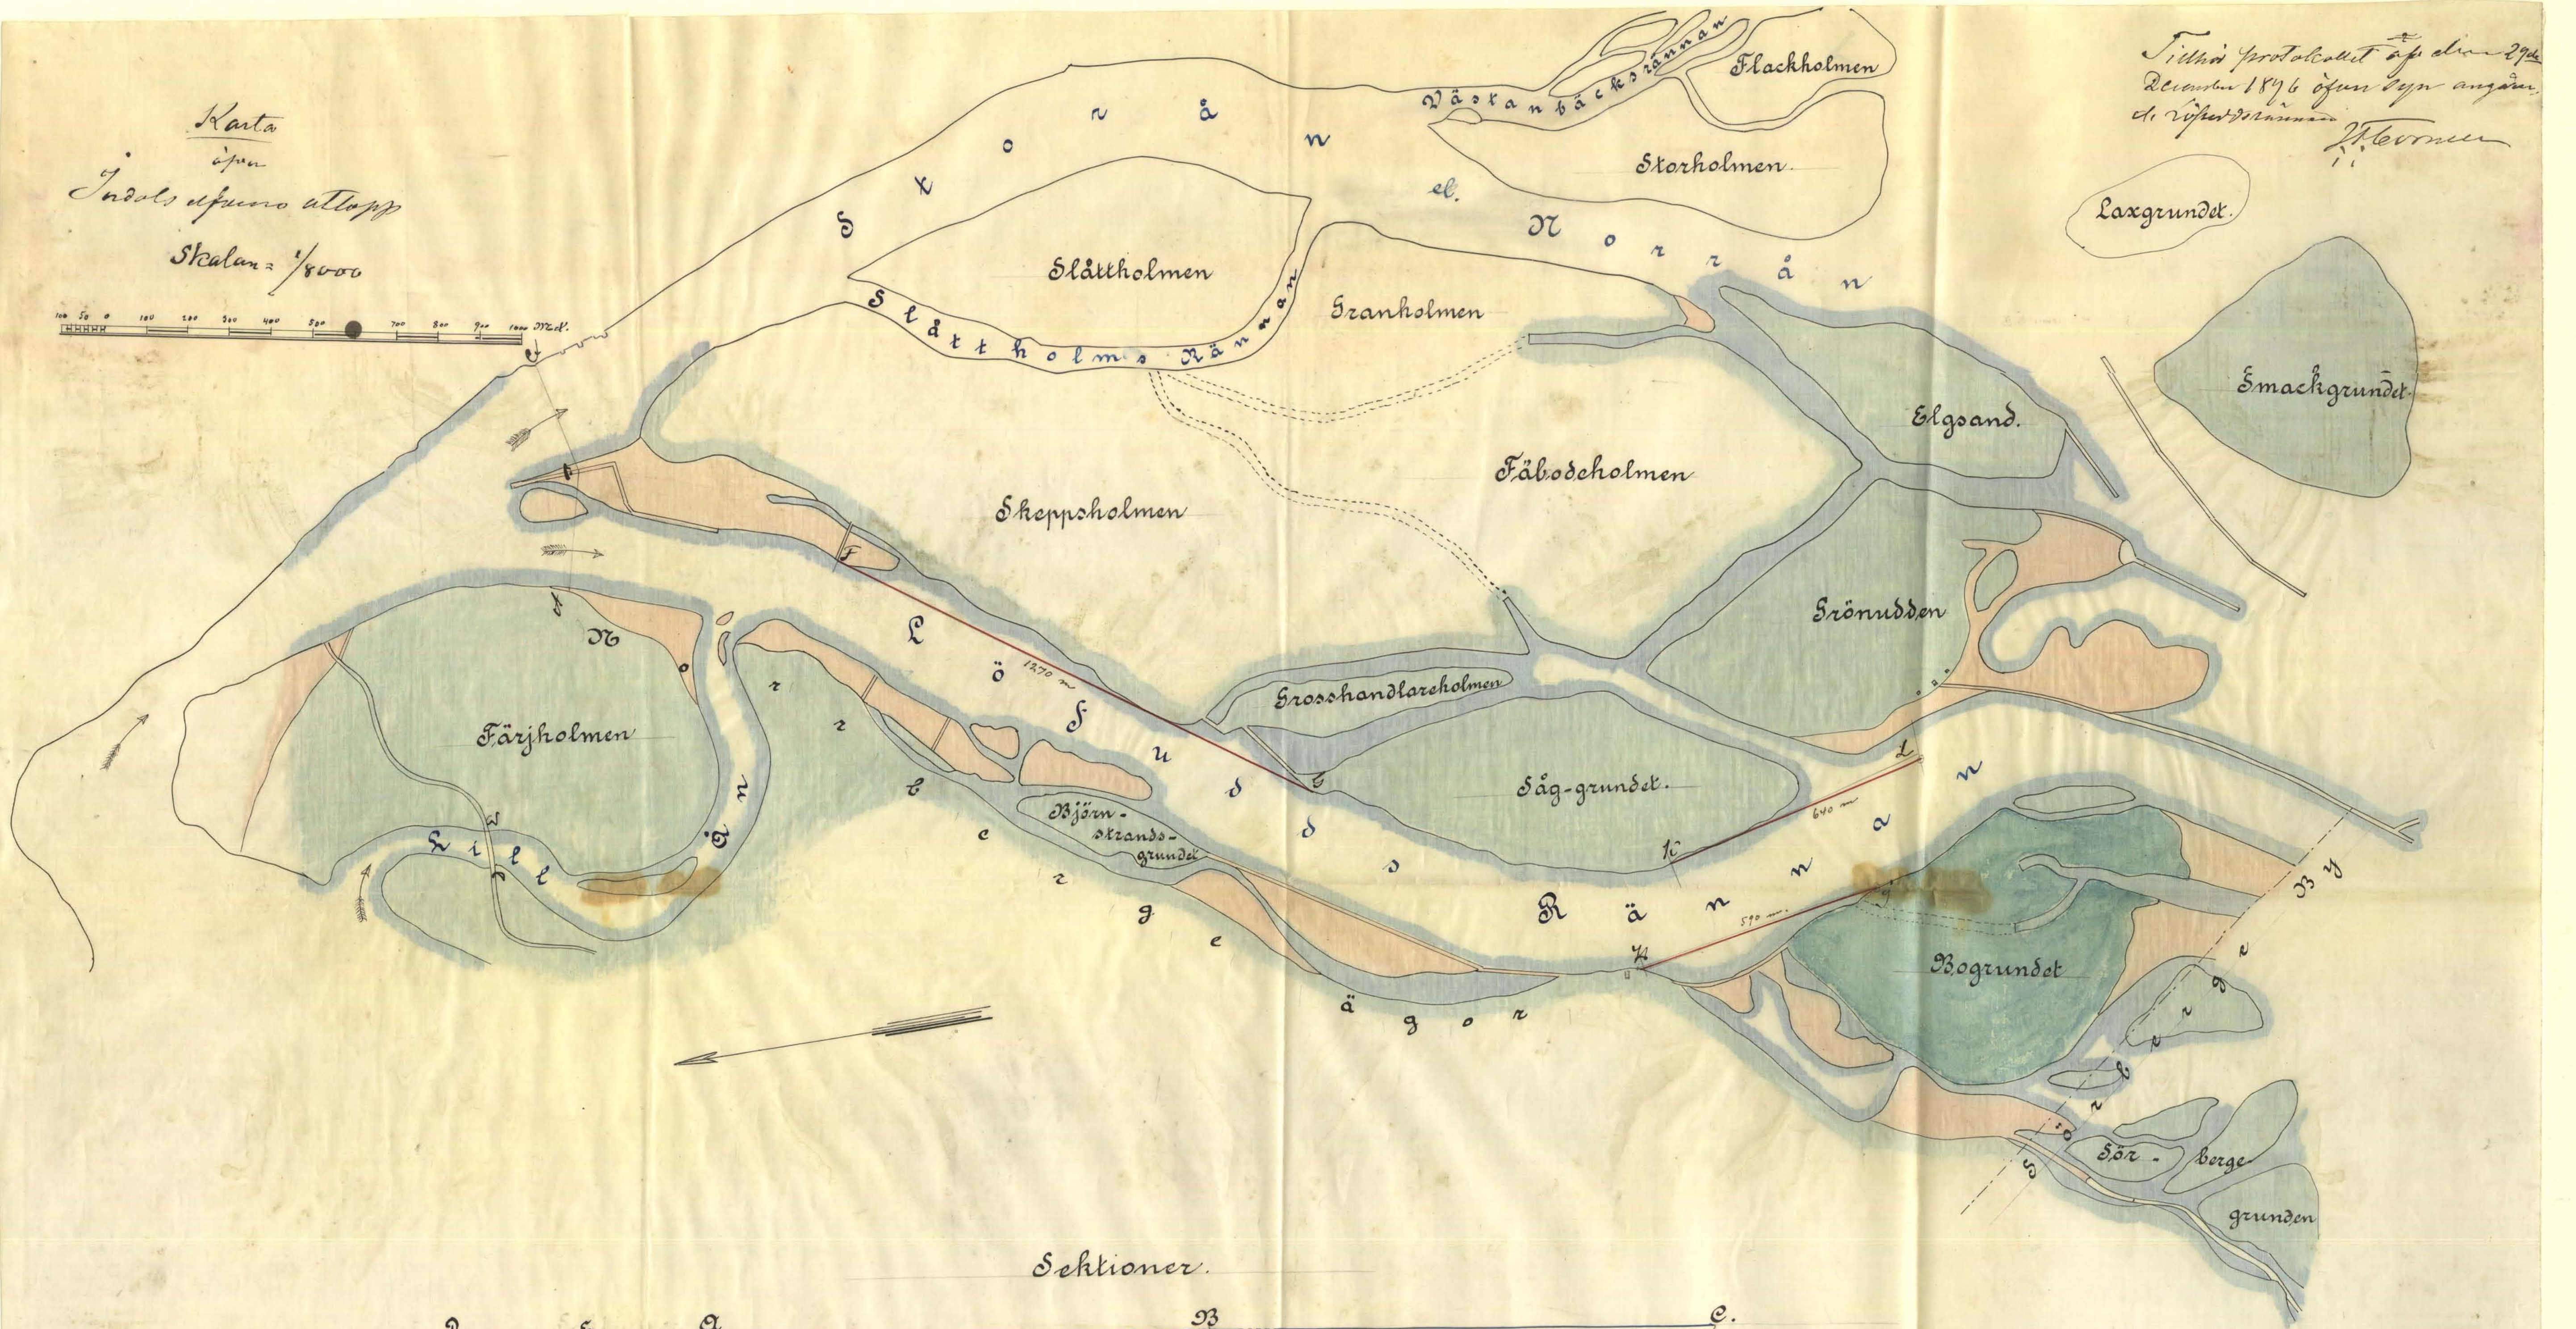

Karta
 i
 Järels upfunna utlägg
 Skalan = 1/8000

Förklaringsprotokoll af den 27de
 Decembris 1876 öfver den angäende
 de råfvermans *Stevner*

Sektioner.